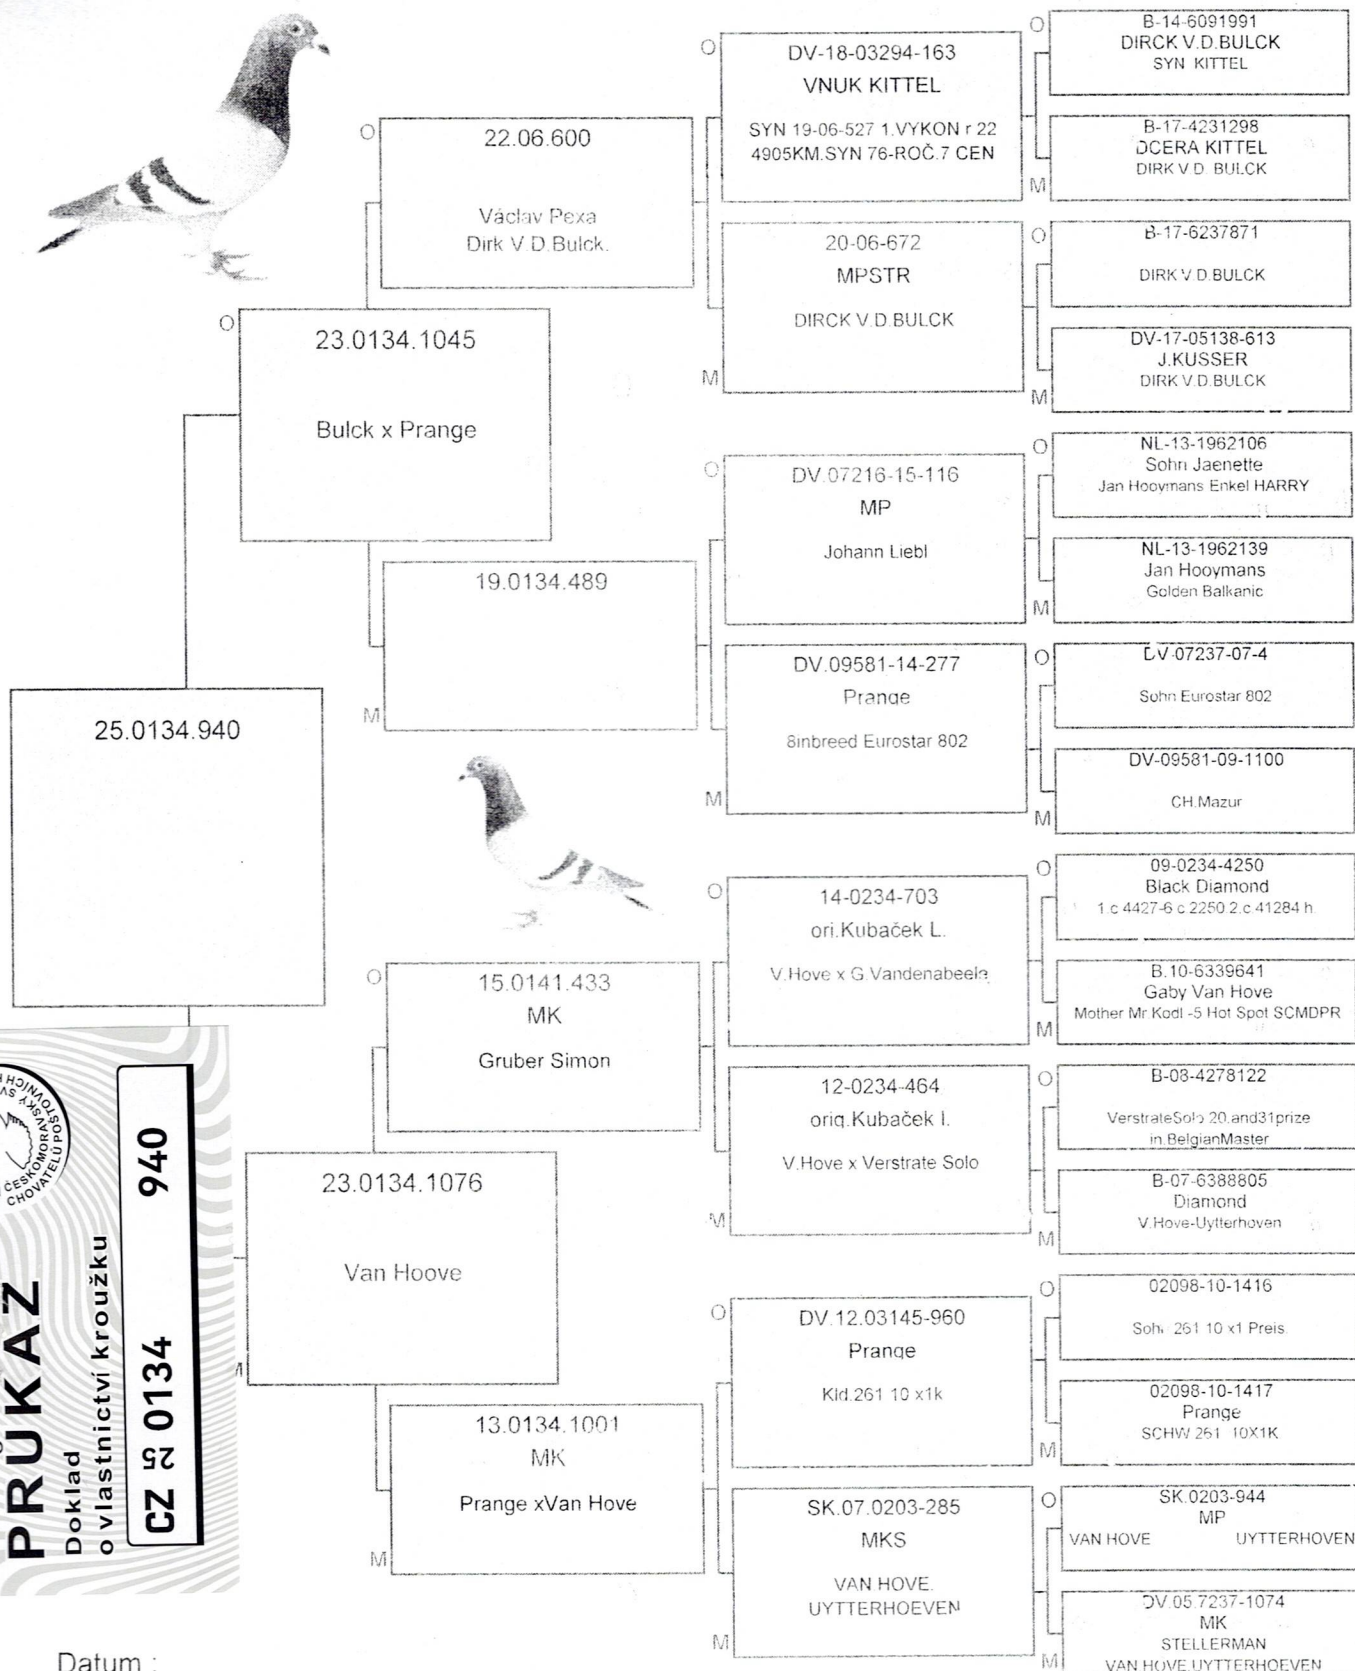

# RODOKMEN POŠTOVNÍHO HOLUBA

ČESKOMORAVSKÝ SVAZ CHOVATELŮ  
POŠTOVNÍCH HOLUBŮ

**PRŮKAZ**  
Doklad o vlastnictví kroužku  
CZ 2 0134 940

Datum :